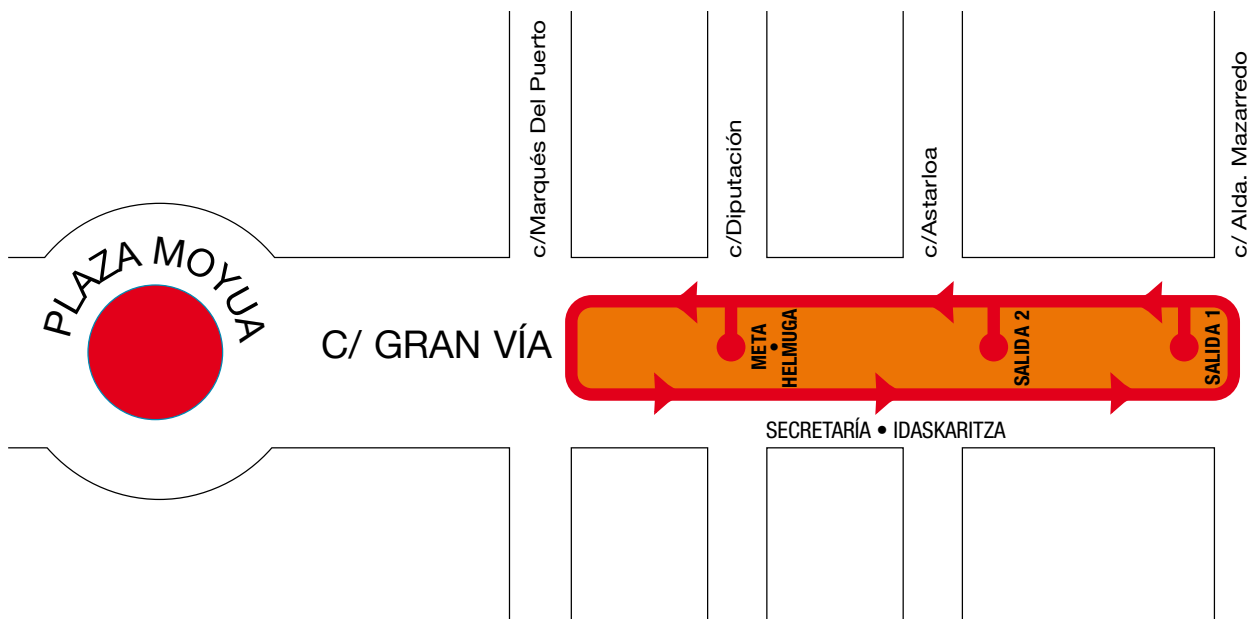

BILBAO

XI MILLA INTERNACIONAL NAZIOARTEKOMILIA

2017

recorrido

ibilbidea

SALIDA 1 > META = 130 m

•

SALIDA 2 > META 49 m

•

VUELTA = 390 m